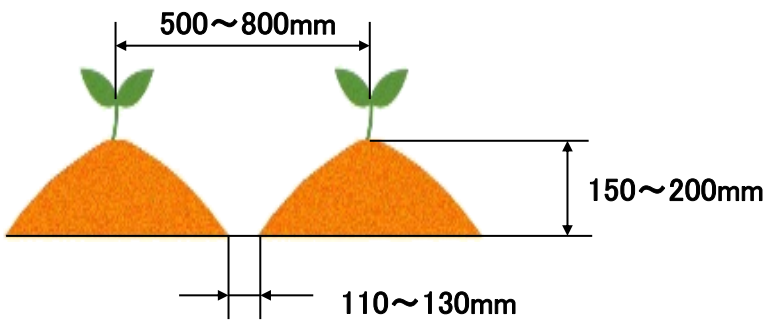

### 土寄せ作業に最適

除草機(株式会社 キュウホー製)との併用で土寄せ作業まで  
の一貫体系が容易に行えます

用途

畑作の株間及び中耕作業の除草と土寄せ同時作業

旭陽工業株式会社

アポロ培土器BプラスS-3 うね寸法

アポロ培土器BプラスS-3 は、株式会社キューホー製除草機の標準レーキ取付けヒッチに直接装着可能です。

**KKC** 旭陽工業株式会社