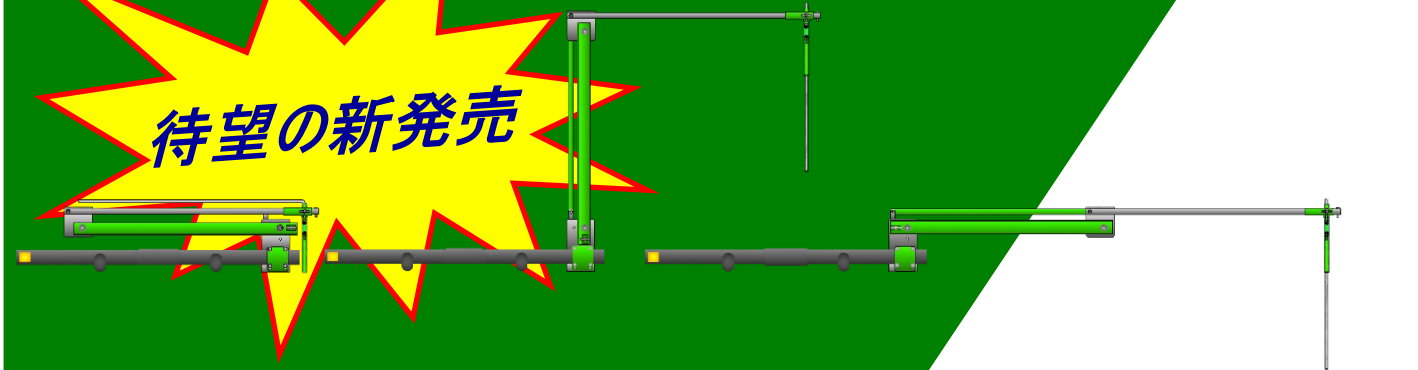

トラクタ用アタッチメント

KYOKUYO

# スイングマーカ

待望の新発売

スイングマーカ

型式:KTA-FP04

小売価格

36,000円(税別)

39,600円(税込)

スイングマーカフロント取付金具

スイングマーカ本体とは別にフロント取付金具が必要になりますので、下記金具をお買い求めください。

型式:KTA-FP05

小売価格 27,200円(税別)

29,920円(税込)

Instagram

facebook

旭陽工業株式会社

問い合わせ先: 〒701-0021 岡山県岡山市南区藤田891-1